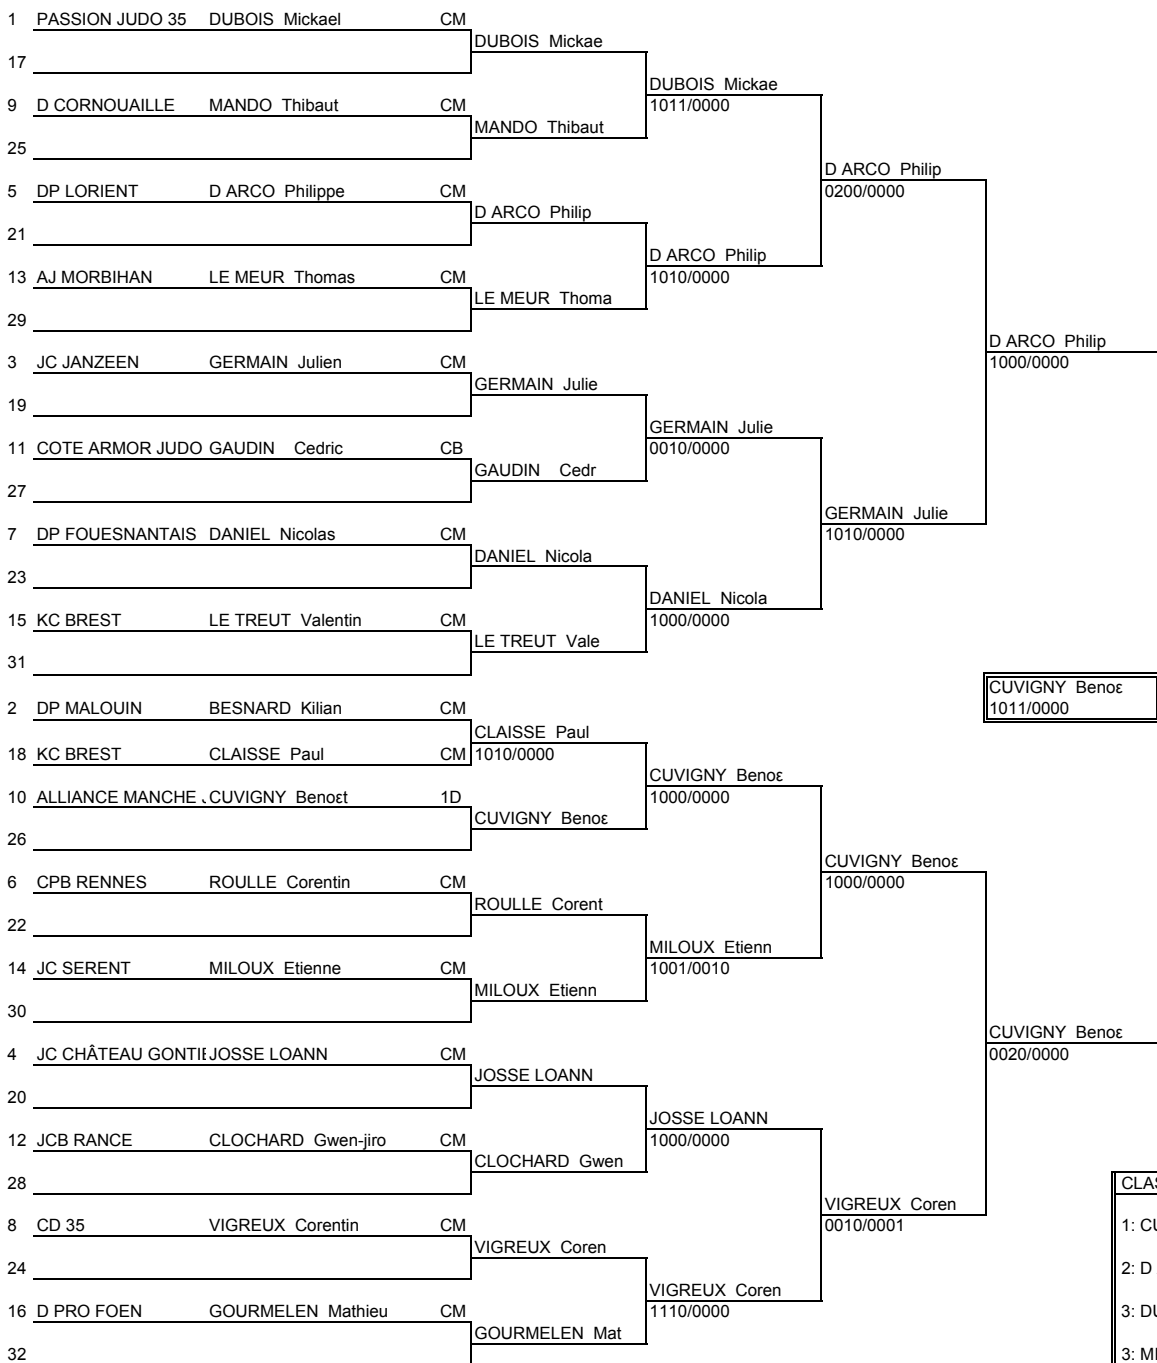

RESPONSABLE DE TABLE:

Quota:

-46Kg

CUVIGNY Benoet
1011/0000

CLASSEMENT	
1:	CUVIGNY Benoet ALLIANCE MA
2:	D ARCO Philippe DP LORIENT
3:	DUBOIS Mickael PASSION JUD
3:	MILOUX Etienne JC SERENT
5:	VIGREUX Corentin CD 35
5:	GERMAIN Julien JC JANZEEN
7:	DANIEL Nicolas DP FOUESNAN
7:	JOSSE LOANN JC CHÂTEAU
:	:
:	:

REPECHAGES