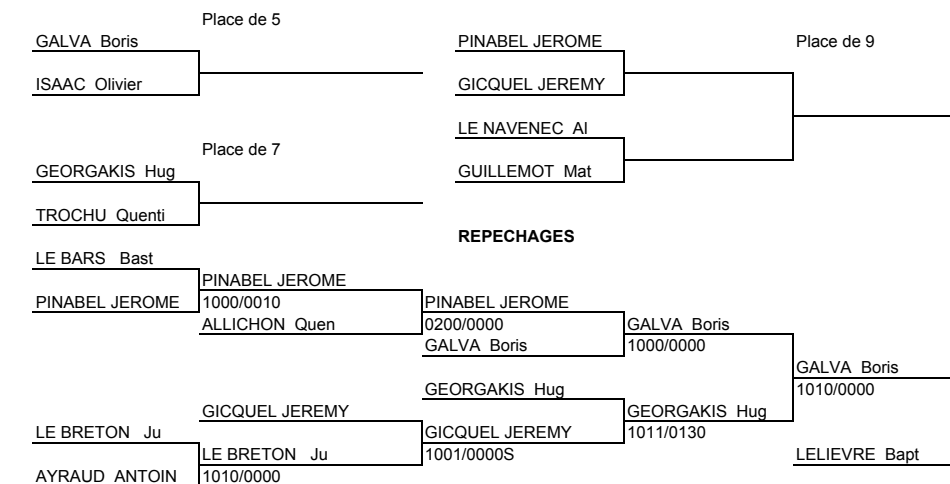

**-55Kg
 Tab1**

RESPONSABLE DE TABLE:

Quota:

CLASSEMENT	
1: SAVRE Benjamin	ALLIANCE MA
2: LAMOUR Alban	JA GOLFE
3: LELIEVRE Baptiste	COMITE DE M
3: BOUSQUET Adrien	JC 56
5: GALVA Boris	LIGUE DE LA
5: ISAAC Olivier	JC 56
7: GEORGAKIS Hugo	CPB RENNES
7: TROCHU Quentin	ST LUCE THO
:	
:	

**-55Kg
 Tab2**

RESPONSABLE DE TABLE:

FINALE

CLASSEMENT	
1: SAVRE Benjamin	ALLIANCE MA
2: LAMOUR Alban	JA GOLFE
3: LELIEVRE Baptiste	COMITE DE M
3: BOUSQUET Adrien	JC 56
5: GALVA Boris	LIGUE DE LA
5: ISAAC Olivier	JC 56
7: GEORGAKIS Hugo	CPB RENNES
7: TROCHU Quentin	ST LUCE THO
:	
:	