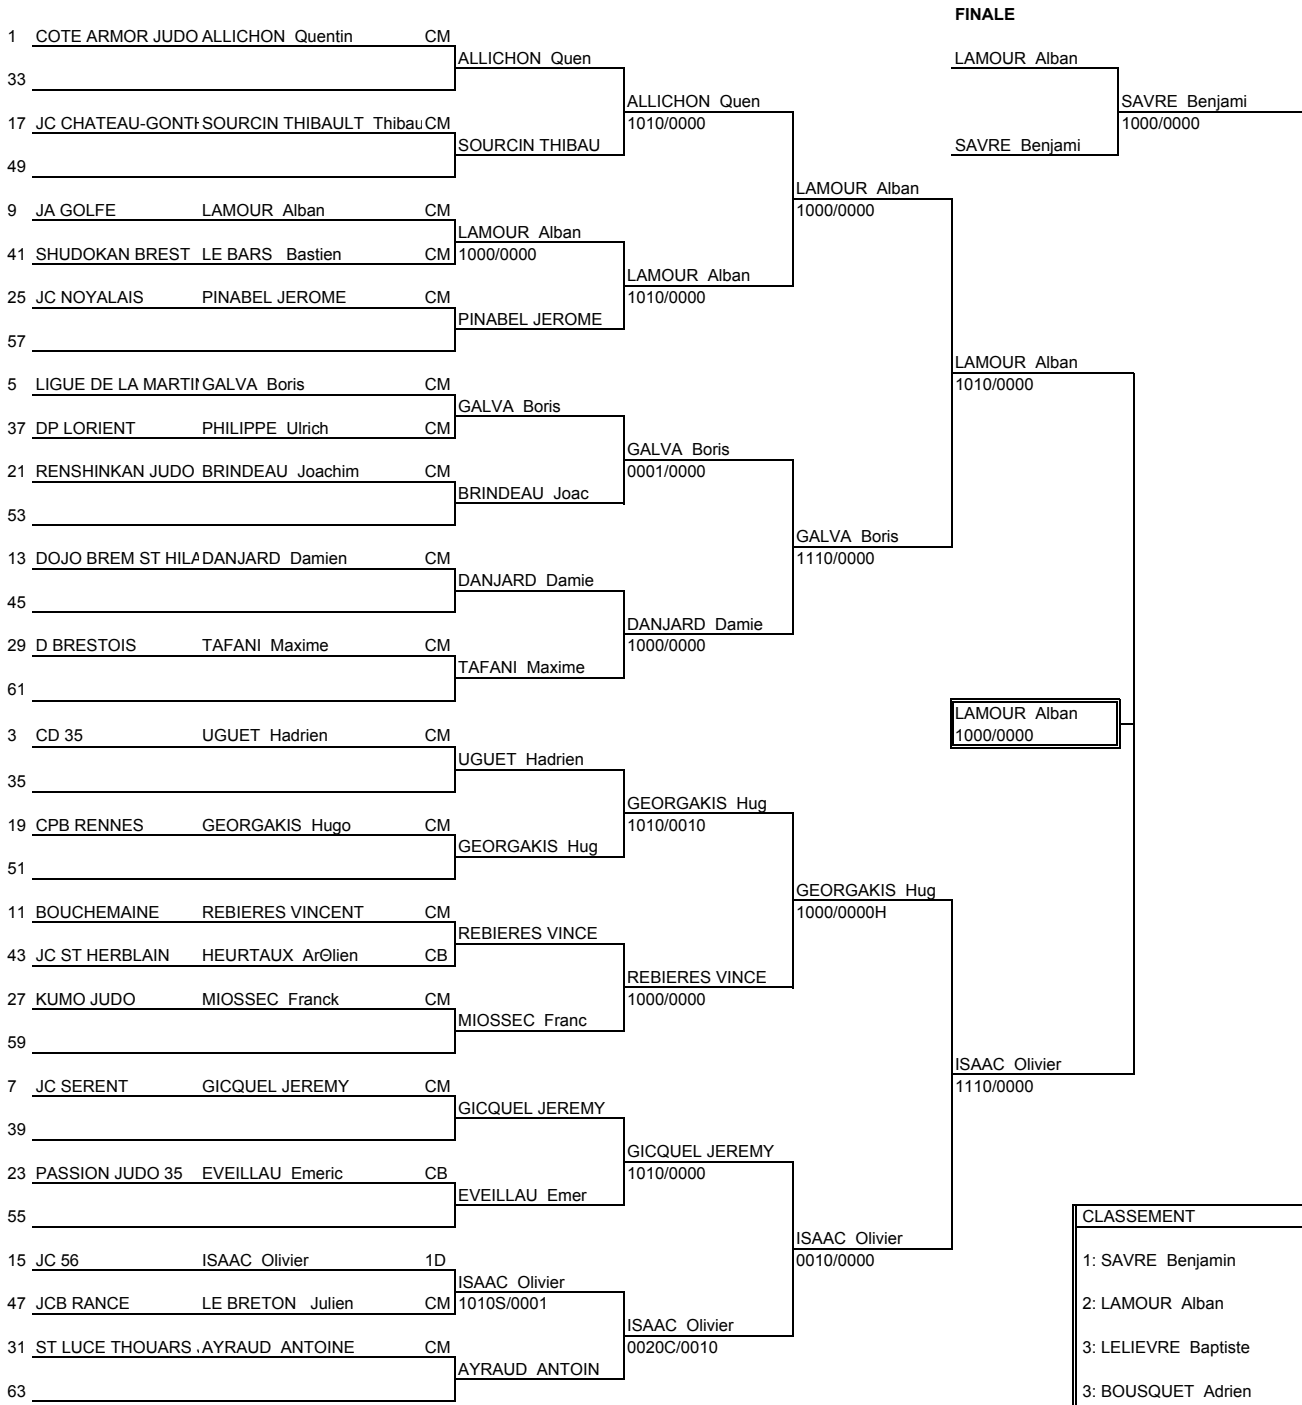

**-55Kg
 Tab1**

RESPONSABLE DE TABLE:

Quota:

CLASSEMENT	
1: SAVRE Benjamin	ALLIANCE MA
2: LAMOUR Alban	JA GOLFE
3: LELIEVRE Baptiste	COMITE DE M
3: BOUSQUET Adrien	JC 56
5: GALVA Boris	LIGUE DE LA
5: ISAAC Olivier	JC 56
7: GEORGAKIS Hugo	CPB RENNES
7: TROCHU Quentin	ST LUCE THO
:	
:	

**-55Kg
 Tab2**

RESPONSABLE DE TABLE:

FINALE

CLASSEMENT	
1: SAVRE Benjamin	ALLIANCE MA
2: LAMOUR Alban	JA GOLFE
3: LELIEVRE Baptiste	COMITE DE M
3: BOUSQUET Adrien	JC 56
5: GALVA Boris	LIGUE DE LA
5: ISAAC Olivier	JC 56
7: GEORGAKIS Hugo	CPB RENNES
7: TROCHU Quentin	ST LUCE THO
:	
:	

REPECHAGES