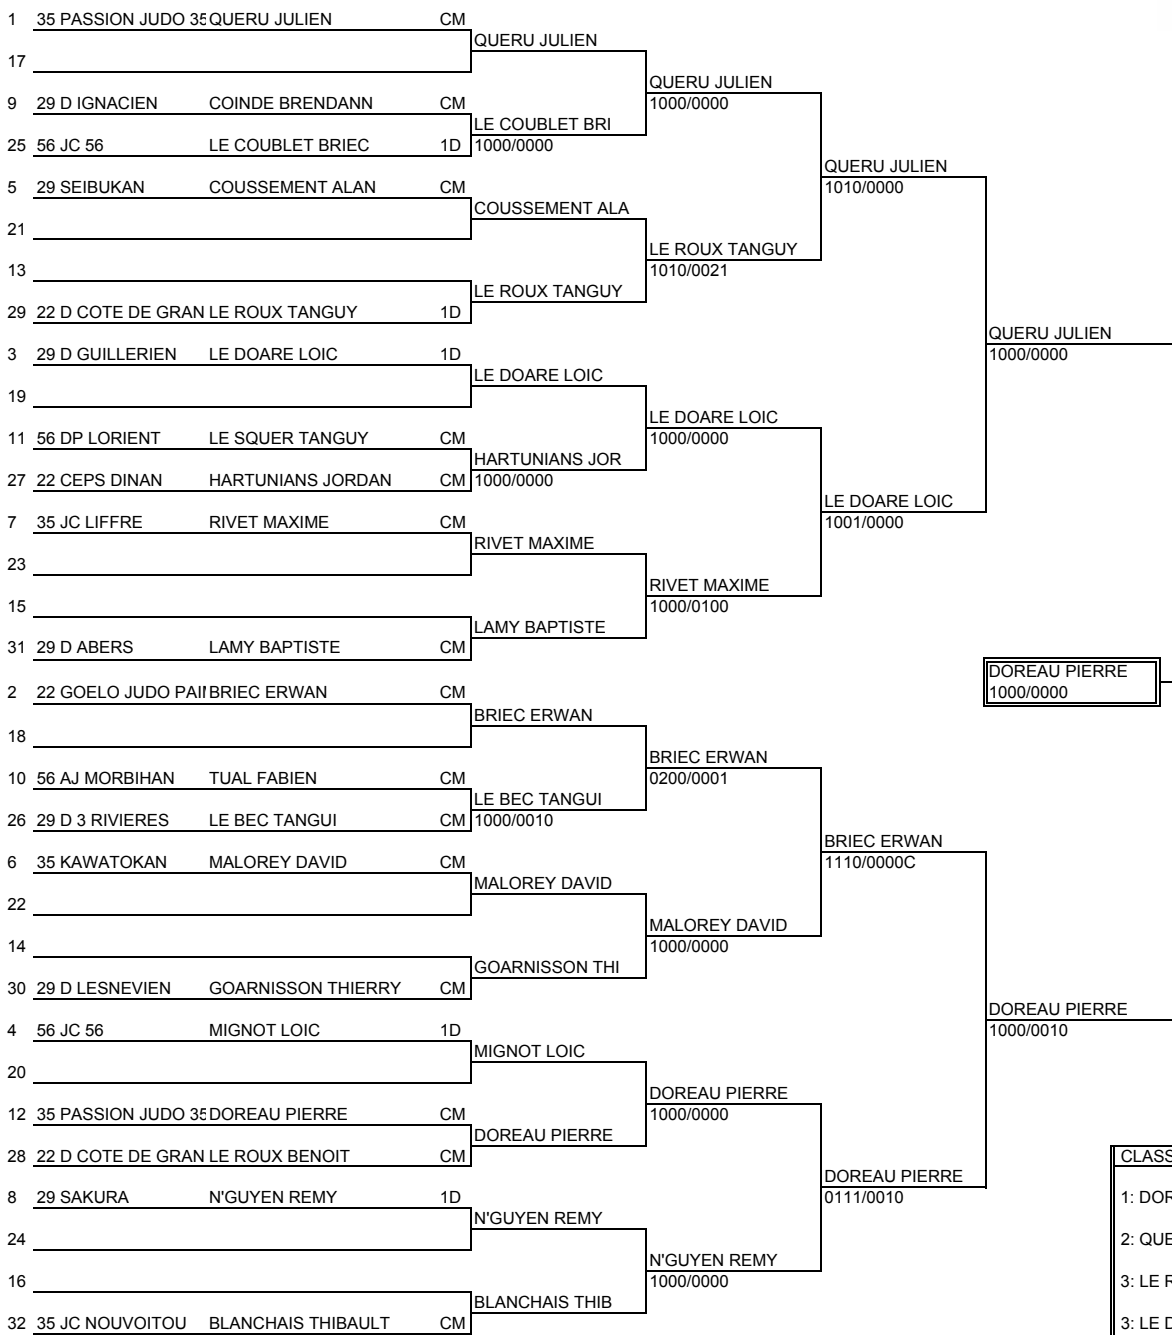

RESPONSABLE DE TABLE:

Quota:

-73Kg

CLASSEMENT	
1:	DOREAU PIERRE 35 PASSION
2:	QUERU JULIEN 35 PASSION
3:	LE ROUX TANGUY 22 D COTE D
3:	LE DOARE LOIC 29 D GUILLE
5:	LE BEC TANGUI 29 D 3 RIVI
6:	BRIEC ERWAN 22 GOELO JU
7:	HARTUNIANS JORDAN 22 CEPS DIN
7:	N'GUYEN REMY 29 SAKURA
:	
:	

REPECHAGES