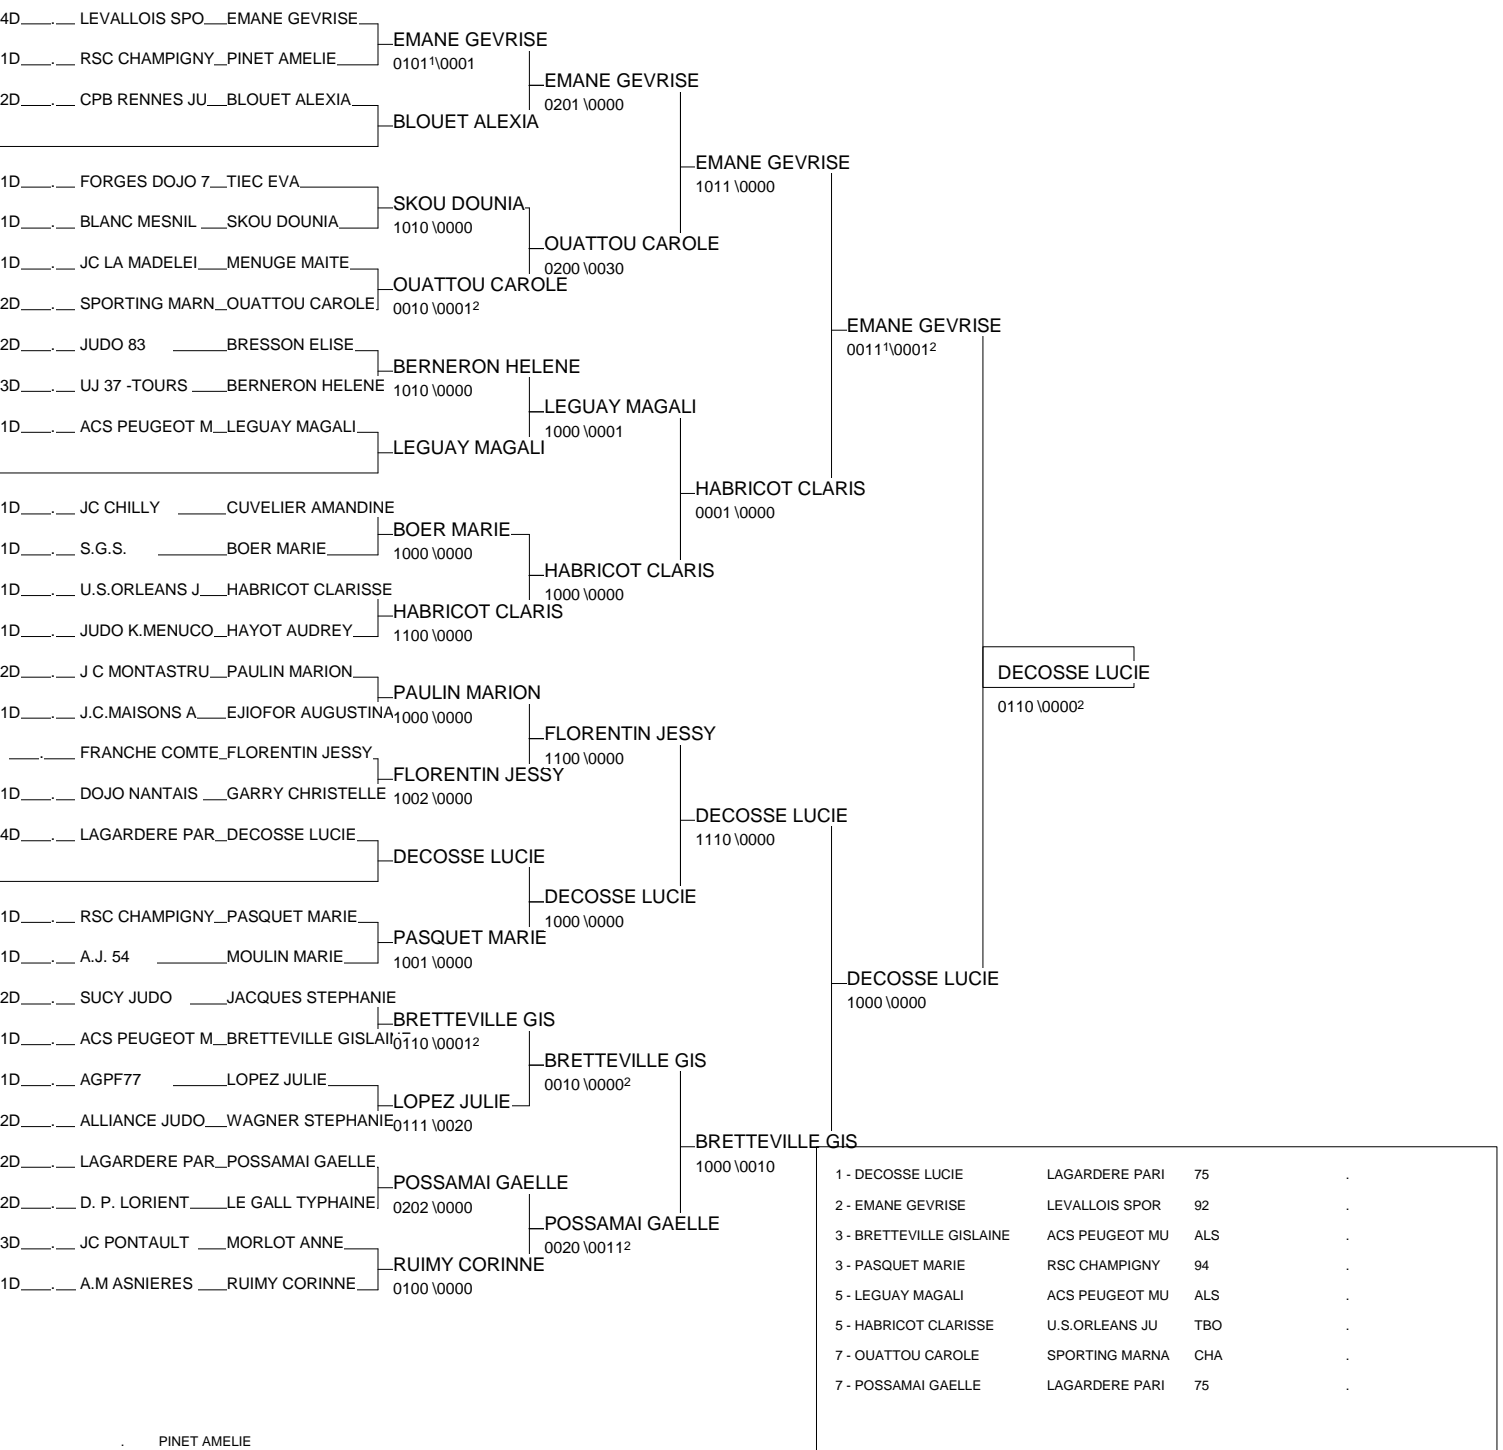

Chpt de France 1D Féminines

TOULON Janvier 2008

Cat. -70

Nb. de Judokas: 29

1 - DECOSSE LUCIE	LAGARDERE PARI	75	.
2 - EMANE GEVRISE	LEVALLOIS SPOR	92	.
3 - BRETTEVILLE GISLAINE	ACS PEUGEOT MU	ALS	.
3 - PASQUET MARIE	RSC CHAMPIGNY	94	.
5 - LEGUAY MAGALI	ACS PEUGEOT MU	ALS	.
5 - HABRICOT CLARISSE	U.S.ORLEANS JU	TBO	.
7 - OUATTOU CAROLE	SPORTING MARNA	CHA	.
7 - POSSAMAI GAELE	LAGARDERE PARI	75	.